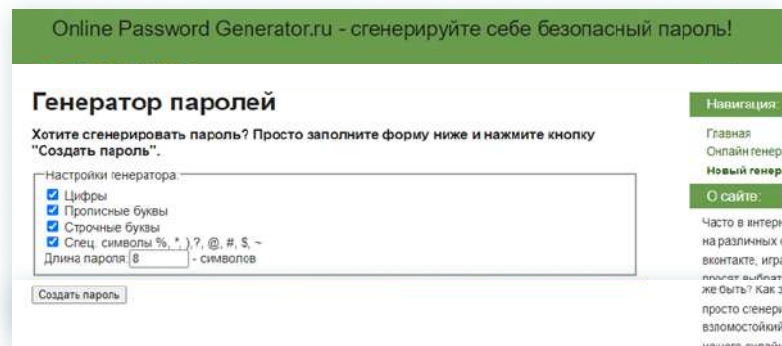

Можно воспользоваться генератором паролей

Чтобы автоматически созданные варианты пароля отвечали всем необходимым требованиям, нужно установить галочку напротив «Спец. символы...» и длину пароля не менее 8 символов.

Для создания вариантов паролей нужно нажать кнопку «Создать пароль».