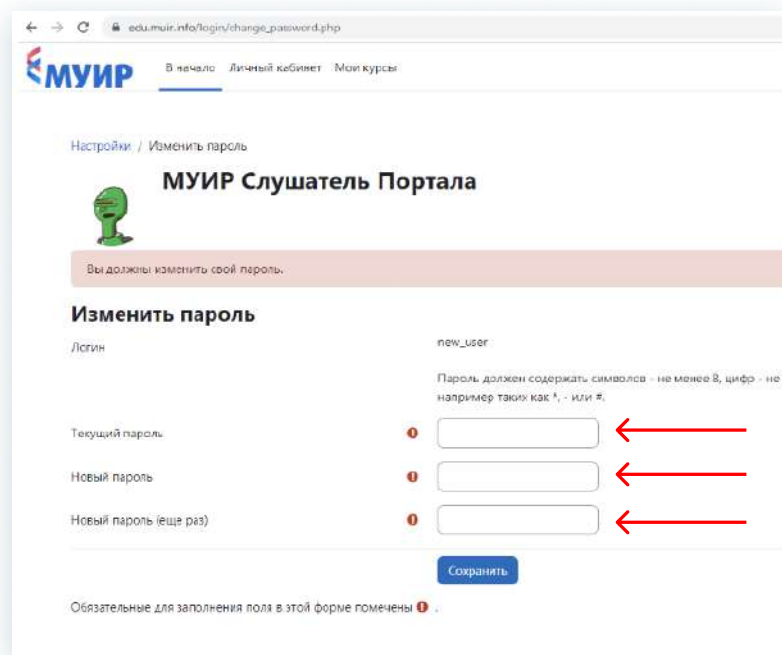

4.

Откроется страница с просьбой изменить пароль:

- В поле «Текущий пароль» вставляем или вписываем пароль из письма.
- В поле «Новый пароль» нужно придумать и ввести пароль который вы будете использовать в дальнейшем.
- Новый пароль должен содержать: цифры, прописные и строчные буквы и символ не являющийся буквой и цифрой.
- В поле «Новый пароль (еще раз)» нужно продублировать только что придуманный пароль.
- Можно использовать пароль из письма, просто добавив в конец или в начало еще один любой символ.