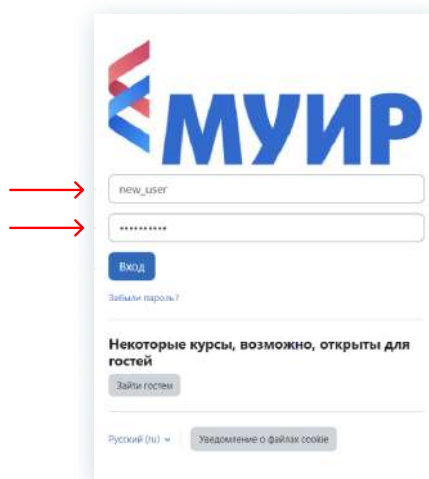

# 1.

После регистрации на портале, на указанный в договоре email придет письмо с информацией о регистрации на учебном портале. В письме будет указан адрес портала, имя пользователя для входа и пароль.

Пример письма

# 2.

Адрес ссылки можно скопировать, вставить в адресную строку браузера. Для перехода нажать на клавиатуре клавишу «Enter».

Откроется страница авторизации на портале

# 3.

В поле логин и пароль вводим данные из полученного письма (путем копирования) и нажимаем кнопку «Вход»